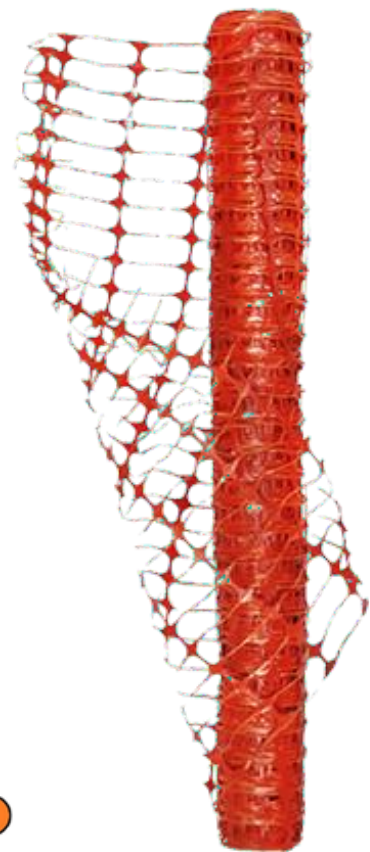

LENTE SENADOR OVALADO CLARO

- Multiplo de venta:12 (PZA)
- Colores: Unitalla

LENTE SARGENTO CUADRADO CEJA NEGRA

- Multiplo de venta:121 (PZA)
- Colores: Unitalla

LENTE SENADOR OVALADO OBSCURO

- Multiplo de venta:12 (PZA)
- Colores: Unitalla

BANDERIN DE LONA C/VASTAGO

- Multiplo de venta:01 (PZA)

BOYA METALICA GALVANIZADA
C/TORNILLOS

- Multiplo de venta:25 (PZA)

POSTE VIAL ALINEADOR C/1 REFLEJANTE
Y BASE

- Multiplo de venta:01 (PZA)

MALLA DE CONTENCIÓN PERFORADA

- Multiplo de venta:01 (PZA)

CONO DE VIALIDAD 45 CM C/BASE COLOR NEGRO

- Multiplo de venta:01 (PZA)

CONO DE VIALIDAD 71 CM C/BASE COLOR NEGRO

- Multiplo de venta:01 (PZA)

CONO DE VIALIDAD 91 CM C/BASE COLOR NEGRO